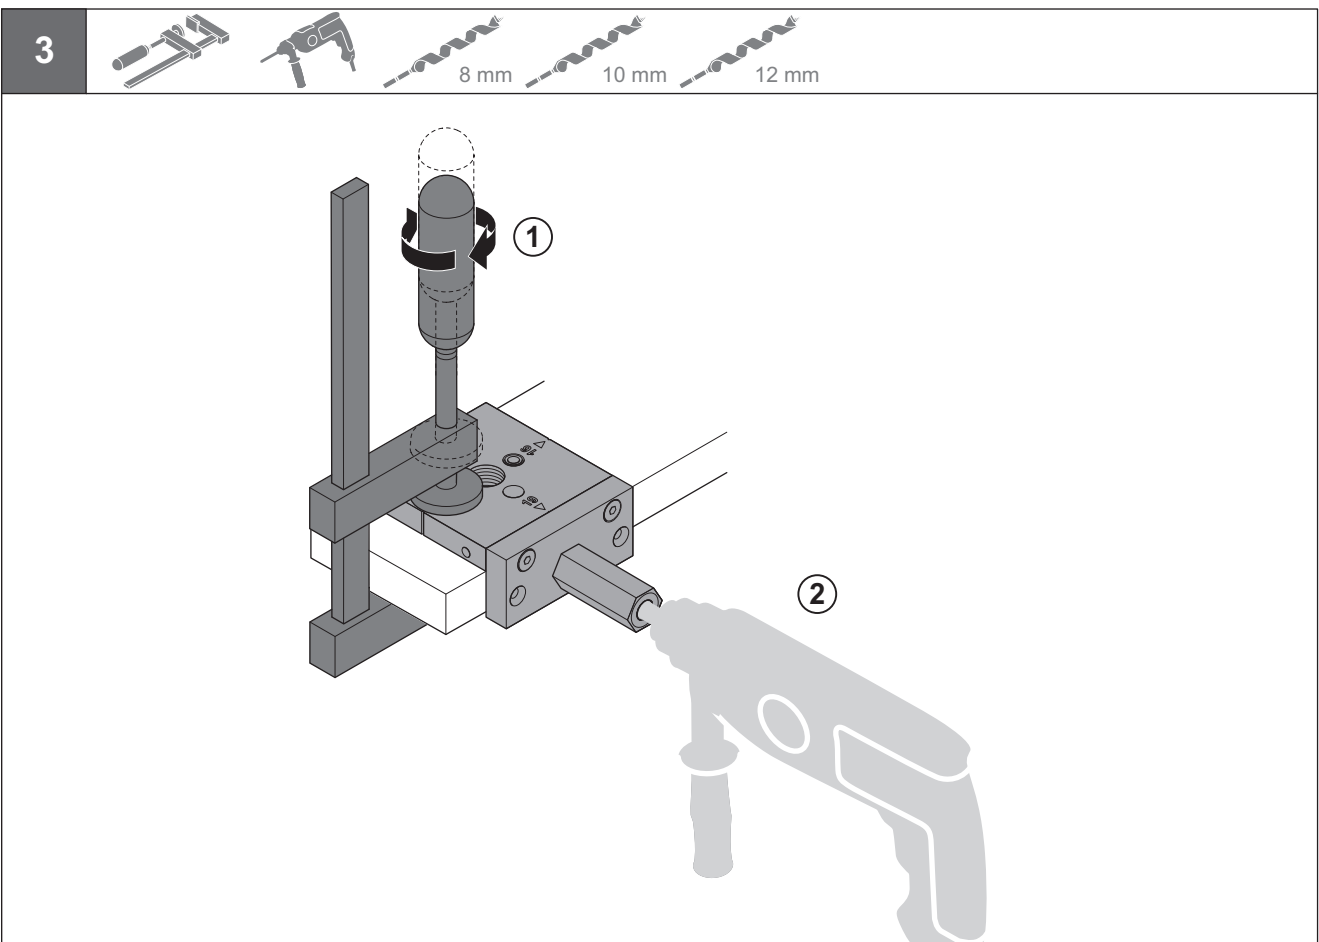

Loox Bohrlehre

732.20.090

HDE 18.06.2018

4

„mm“

i

①

②