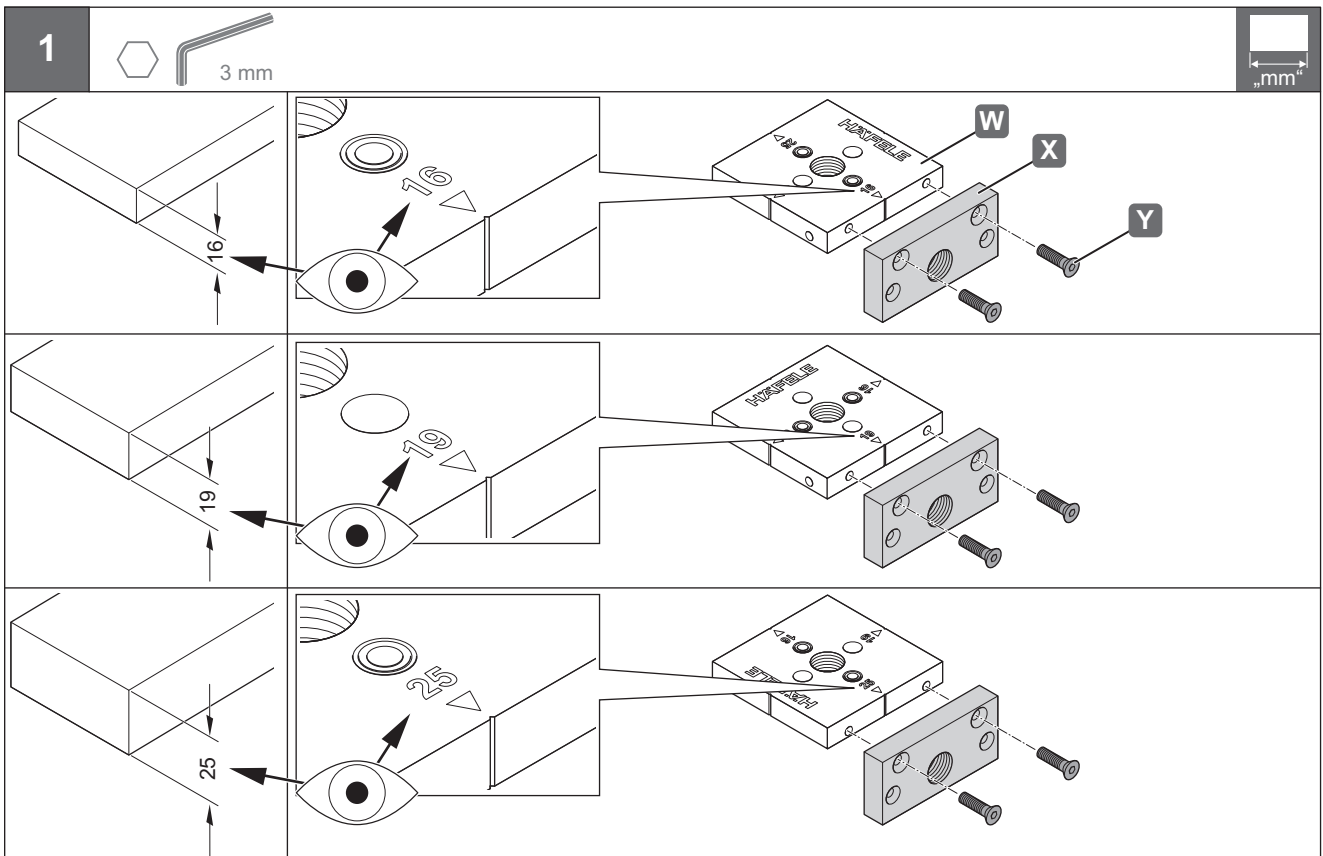

Loox Bohrlehre

732.20.090

HDE 18.06.2018

4

„mm“

i

①

②