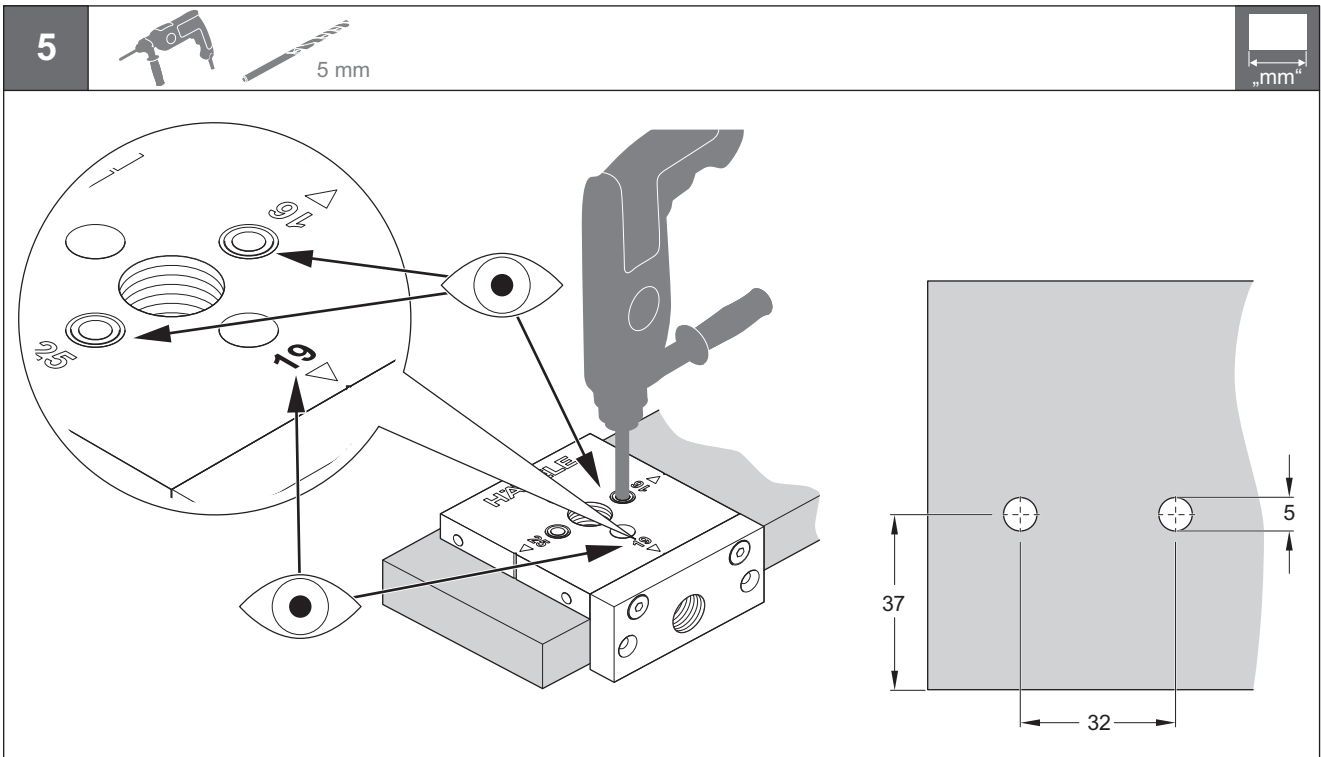

732.20.090

HDE 18.06.2018