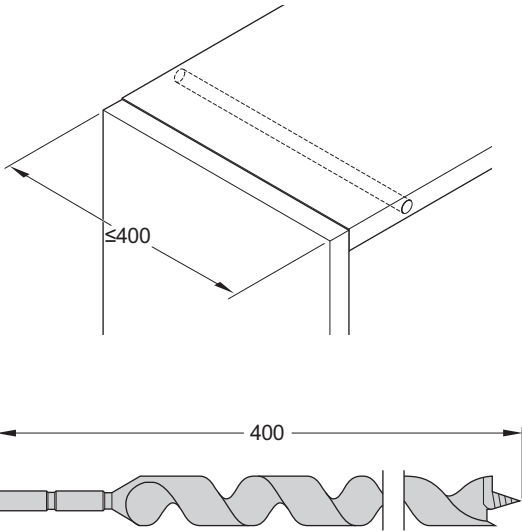

Loox Bohrlehre

732.20.090

HDE 18.06.2018

4

„mm“

i

①

②