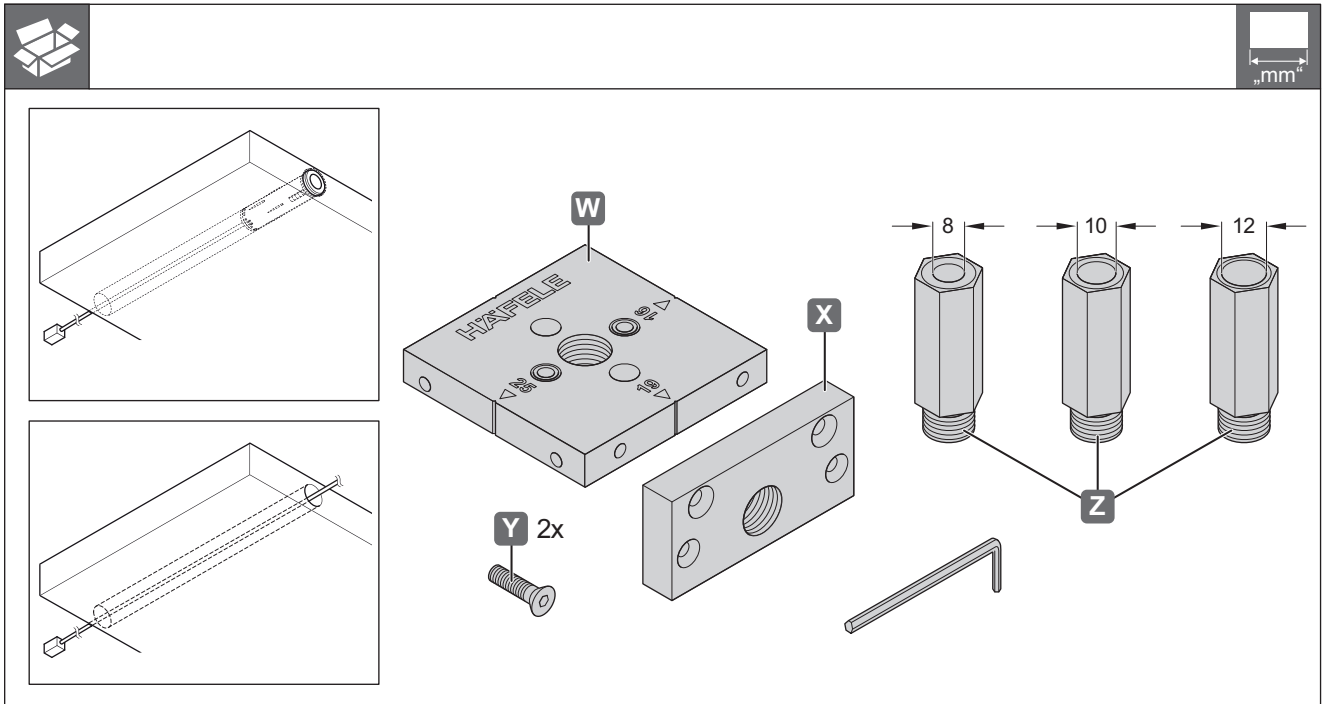

Loox Bohrlehre

732.20.090

HDE 18.06.2018

4

„mm“

i

①

②